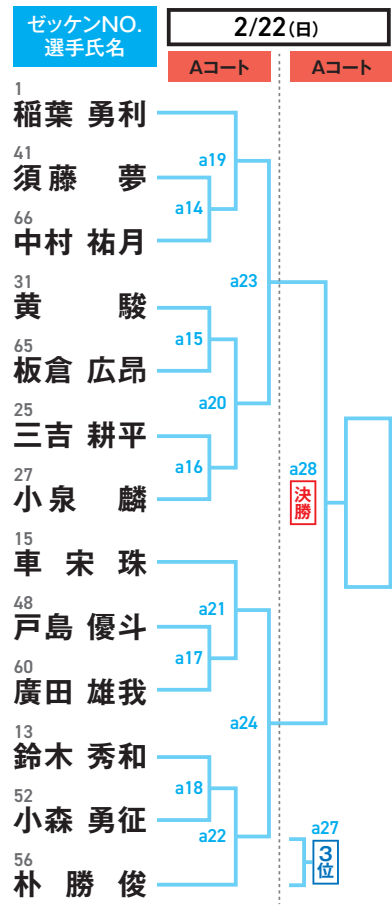

トウル 男子 1段の部

トウル 男子 2段の部

トウル 男子 3・4段の部

トウル 女子 1段の部

トウル 女子 2・3段の部

トウル ユース男子 有段の部

トウル ベテラン男子 1段・2段の部

トウル ベテラン女子 有段の部

トウル ベテラン男子 3段・4段の部

トウル ユース女子 有段の部