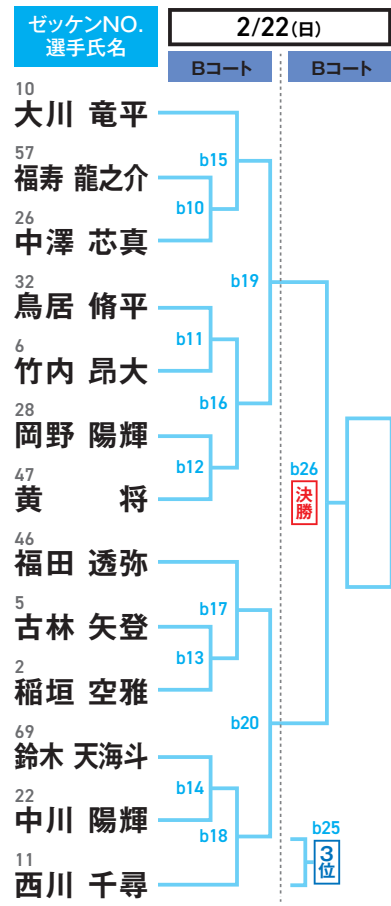

トウル 男子 1段の部

トウル 男子 2段の部

トウル 男子 3・4段の部

トウル 女子 1段の部

トウル 女子 2・3段の部

トウル ユース男子 有段の部

トウル ベテラン男子 1段・2段の部

トウル ベテラン女子 有段の部

トウル ベテラン男子 3段・4段の部

トウル ユース女子 有段の部