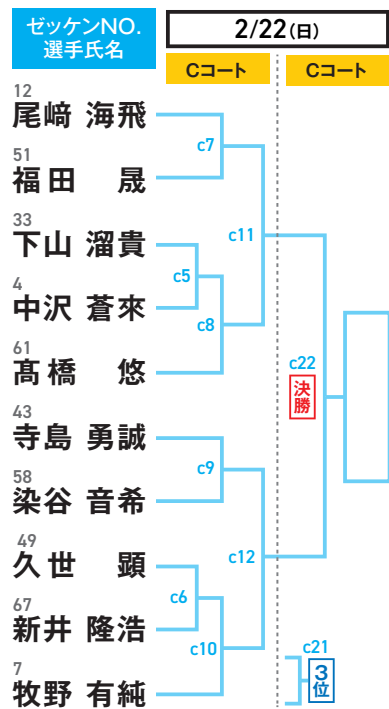

トウル 男子 1段の部

トウル 男子 2段の部

トウル 男子 3・4段の部

トウル 女子 1段の部

トウル 女子 2・3段の部

トウル ユース男子 有段の部

トウル ベテラン男子 1段・2段の部

トウル ベテラン女子 有段の部

トウル ベテラン男子 3段・4段の部

トウル ユース女子 有段の部