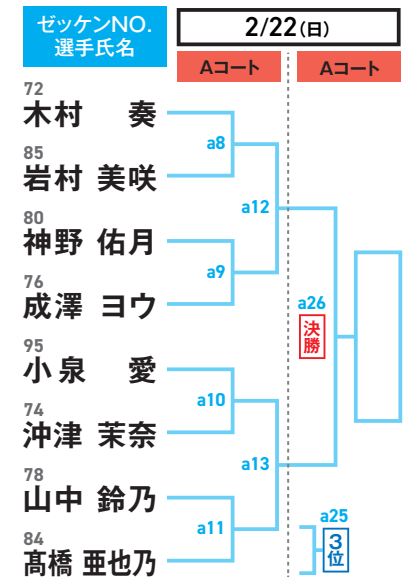

トウル 男子 1段の部

トウル 男子 2段の部

トウル 男子 3・4段の部

トウル 女子 1段の部

トウル 女子 2・3段の部

トウル ユース男子 有段の部

トウル ベテラン男子 1段・2段の部

トウル ベテラン女子 有段の部

トウル ベテラン男子 3段・4段の部

トウル ユース女子 有段の部