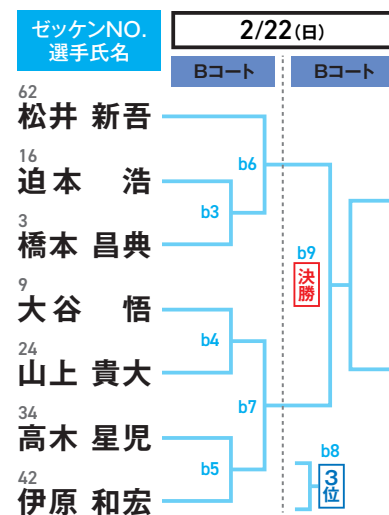

トウル 男子 1段の部

トウル 男子 2段の部

トウル 男子 3・4段の部

トウル 女子 1段の部

トウル 女子 2・3段の部

トウル ユース男子 有段の部

トウル ベテラン男子 1段・2段の部

トウル ベテラン女子 有段の部

トウル ベテラン男子 3段・4段の部

トウル ユース女子 有段の部