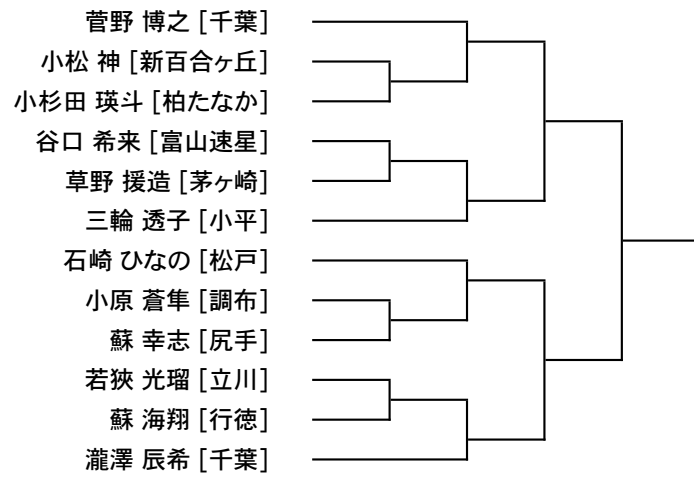

トウル 小学・中学の部

小学緑帯の部

小学青帯の部

小学赤帯の部

中学男子有級の部

中学女子の部

中学男子有段の部